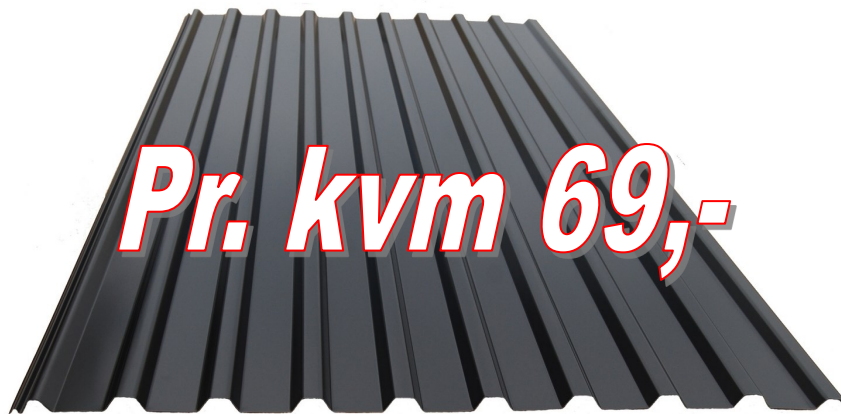

TILBUDS PRISER

Ståltagplader af 1. sorterings kvalitetsstål i farverne rød og sort

Pr. kvm 69,-

Trapetzpladen har en dækkende Bredde på 1,035
fås i længder fra 3 til 6 meter med 0,5 meters interval

Pr. kvm 75,-

Teglstensprofilen har en dækkende bredde 1,10 og fås i
længder på 2,22—2,92—3,62—3,97

Ved køb af mere end 100 kvm. fås pladerne på ønsket mål
(op til 6 m.) Over 6 meter hør nærmere