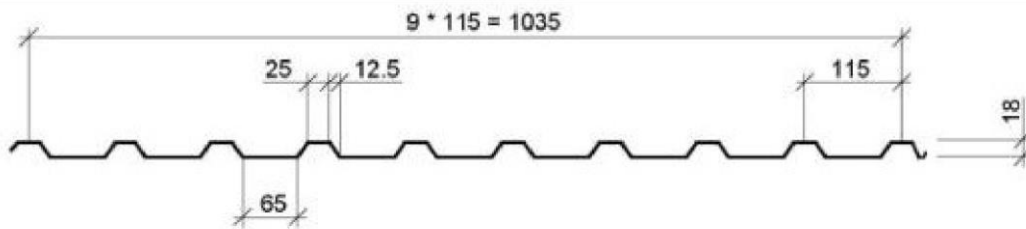

2015

Trapetzprofil Mtp. 21 og Vægprofil Mvp.21

	Op til 50 kvm.	50-100 kvm.	100 - kvm.
0,4 polyester	kr 101,63	kr 93,94	kr 86,25
0,5 polyester	kr 113,93	kr 105,47	kr 97,01
0,4 Nova	kr 124,69	kr 114,23	kr 104,71
0,5 Nova	kr 136,99	kr 126,23	kr 115,46

Teglprofil Eva panna og Anna panna

	Op til 50 kvm.	50-100 kvm.	100 - kvm.
0,4 polyester	kr 118,23	kr 109,31	kr 100,09
0,5 polyester	kr 128,53	kr 118,69	kr 100,09
0,5 Nova	kr 155,44	kr 143,60	kr 131,45