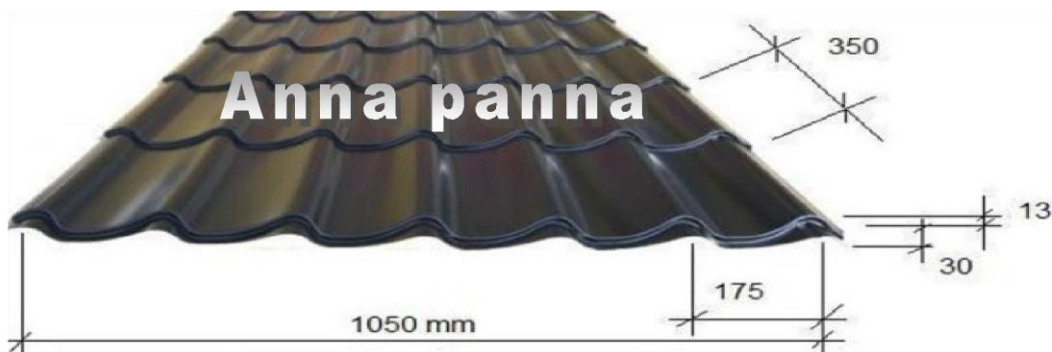

## Teglprofil Eva panna og Anna panna

	Op til 50 kvm.	50-100 kvm.	100 - kvm.
0,4 polyester	kr 118,23	kr 109,31	kr 100,09
0,5 polyester	kr 128,53	kr 118,69	kr 100,09
0,5 Nova	kr 155,44	kr 143,60	kr 131,45